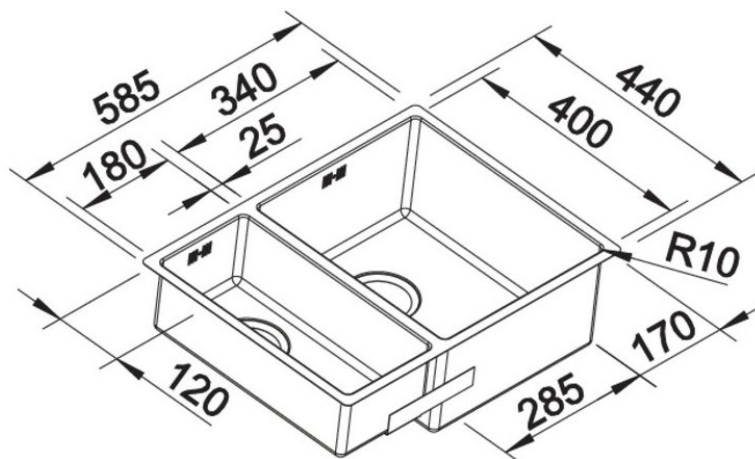

**VESTAVNÝ DŘEZ**  
**BLANCO**  
**CLARON 340/180 IF InFino**

**next**tradestore

ILUSTRAČNÍ OBRÁZEK

**Blanco CLARON 340/180 IF InFino Nerez hedvábný lesk dřez vpravo bez táhla – montáž do roviny**

**NOVÝ, S PLNOU GARANCÍ !**