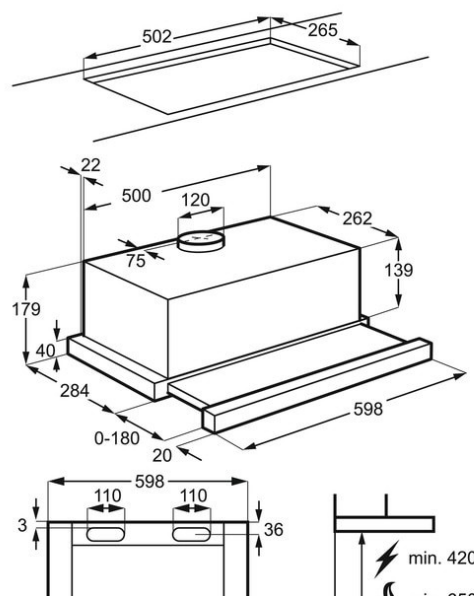

VESTAVNÁ DIGESTOŘ JUNO JDF 603E9

schüller®
NEXT TRADE STORE

PSGBCH180DE00022

JDF 603E9 - **nový spotřebič**

Počet motorů: 1,
3 úrovně výkonu, 1 kovový filtr odepínací
Ovladače výkonu a osvětlení
LED osvětlení: (počet světelných zdrojů: 2, celkový světelný výkon: 5 wattů)
Možný je režim odsávání a recirkulace, filtr s aktivním uhlím je k dispozici prostřednictvím speciálního příslušenství pro režim recirkulace
Třída účinnosti osvětlení: A
Maximální výkon ventilátoru v režimu výfuku v m³h: 370 Výkon min. ventilátoru v režimu výfuku v m³h: 155
Rozměry: dle nákresu – instalace do kuch.skřínky š. 60 cm
Přípojka odpadního vzduchu (mm): 120,
Minimální vzdálenost Elektrická (cm): 42 , Minimální vzdálenost plynu (cm): 65
Hodnota hluku v režimu výfuku (Max.) V db (A): 68, Hodnota hluku v režimu odváděného vzduchu (min.) V db (A): 56
Třída energetické účinnosti: D