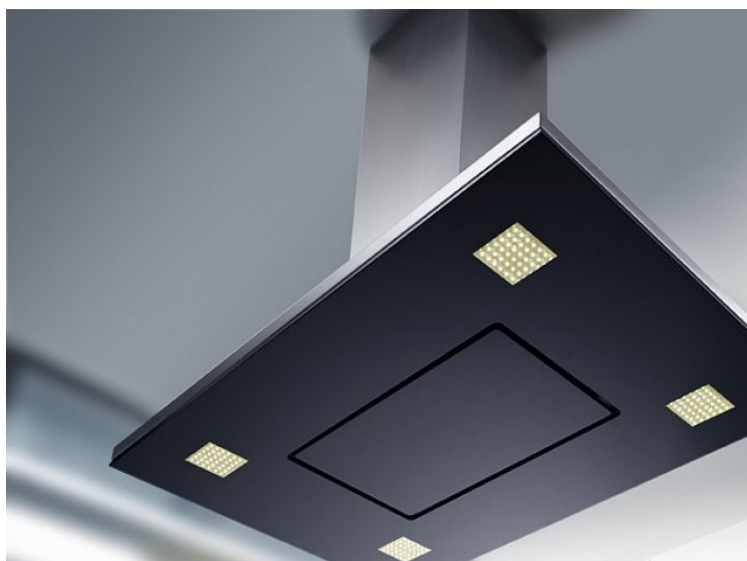

# ODSAVAČ PAR GUTMANN SOMBRA - ATYP

**schüller®**  
NEXT TRADE STORE

ROZMĚRY: 120 cm x 70 cm x výška 180 cm

## SOMBRA 68 I B - Z VÝSTAVY STUDIA – předváděcí

Ostrůvkový odsavač Sombra, provedení nerez,  
LED osvětlení stmívací, 7 ovládacích bodů, kontrolka znečištění tukového filtru,  
Tukový filtr ukotven magneticky – omyvatelný v myčce,  
Intenzivní štěrbinové odsávání přes spodní sklo v černé barvě  
hmotnost 50 kg  
výkon 950 m<sup>3</sup>/hod při průměru potrubí 150 mm