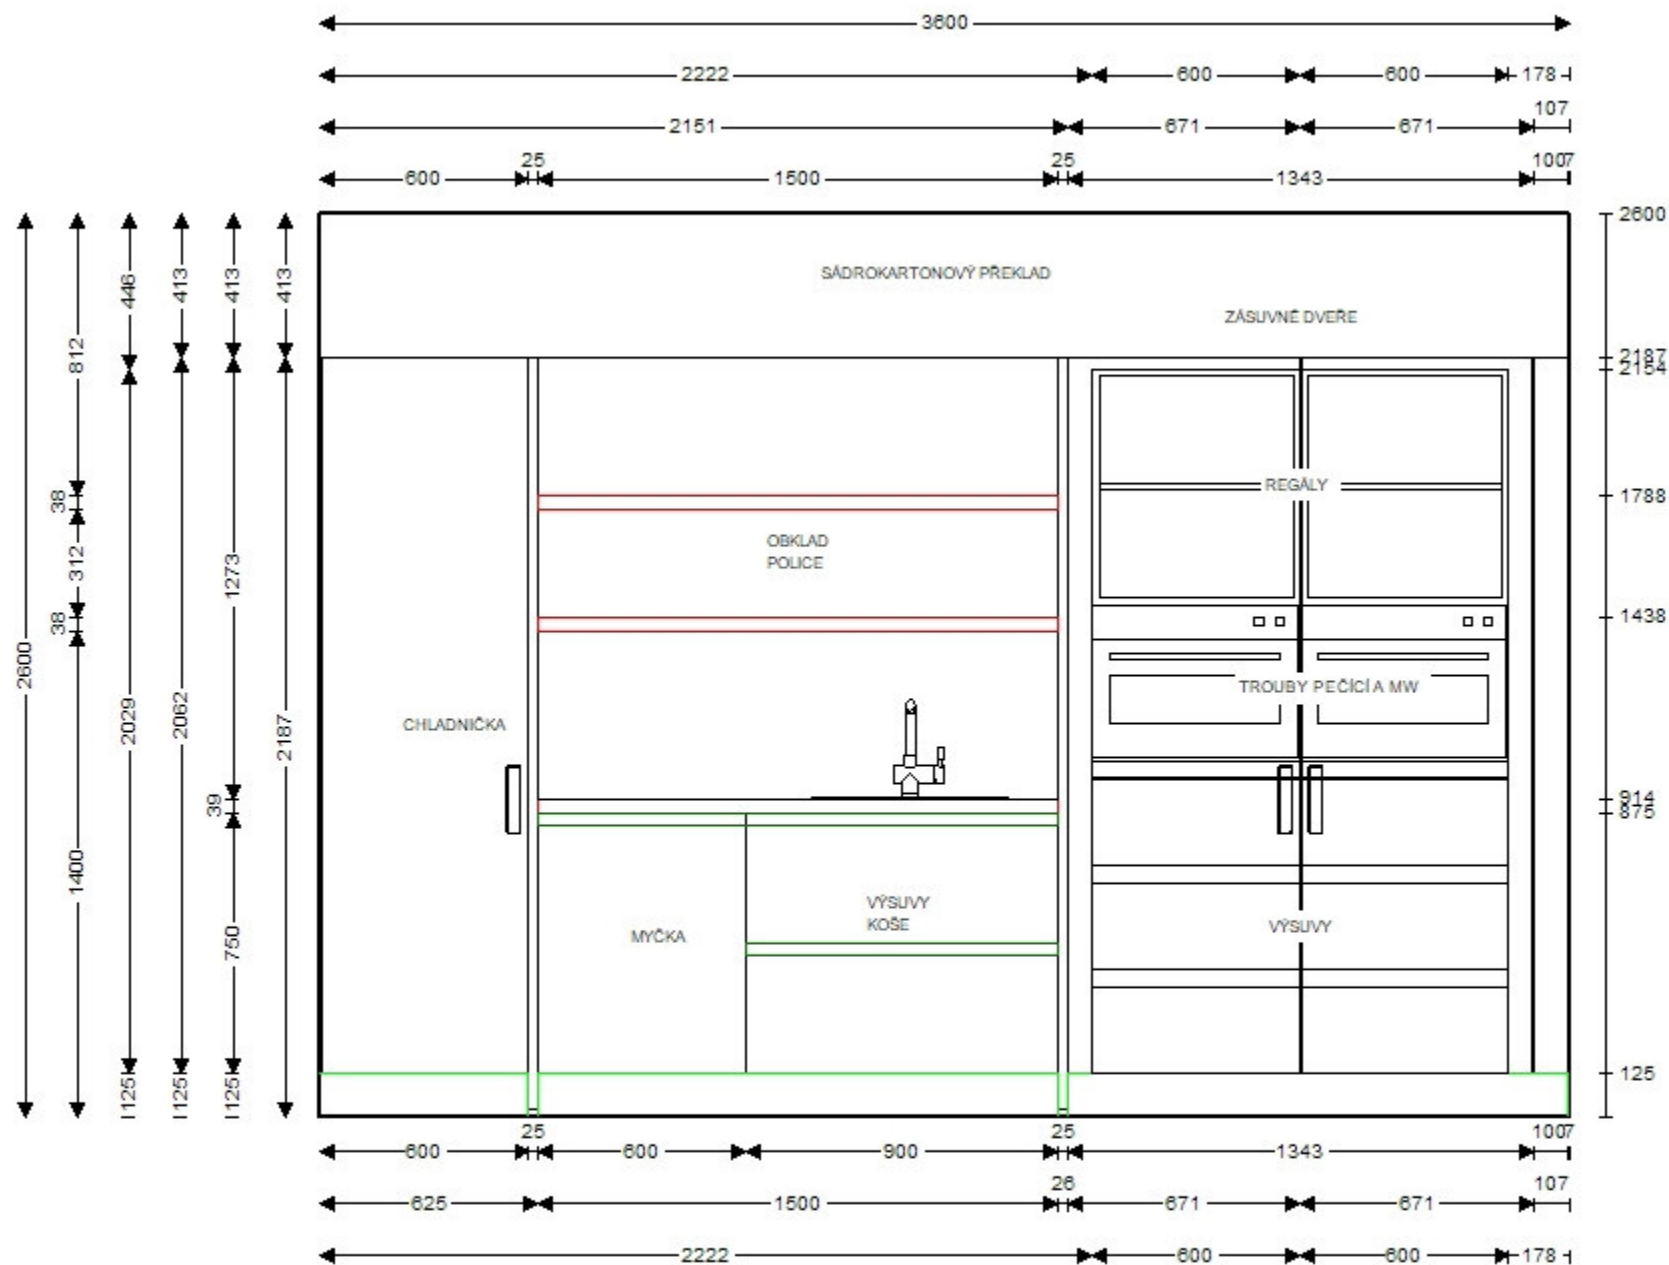

30.01.2018

EXPO SOLID

next trade store  
 Vinohradská 57  
 12000 Praha 2  
 CHEF

Čelní pohled 3  
 Komise 545/1

EXPO SOLID

01.02.2018

next trade store  
 Vinohradská 57  
 12000 Praha 2  
 CHEF

Čelní pohled 4  
 Komise 545/1