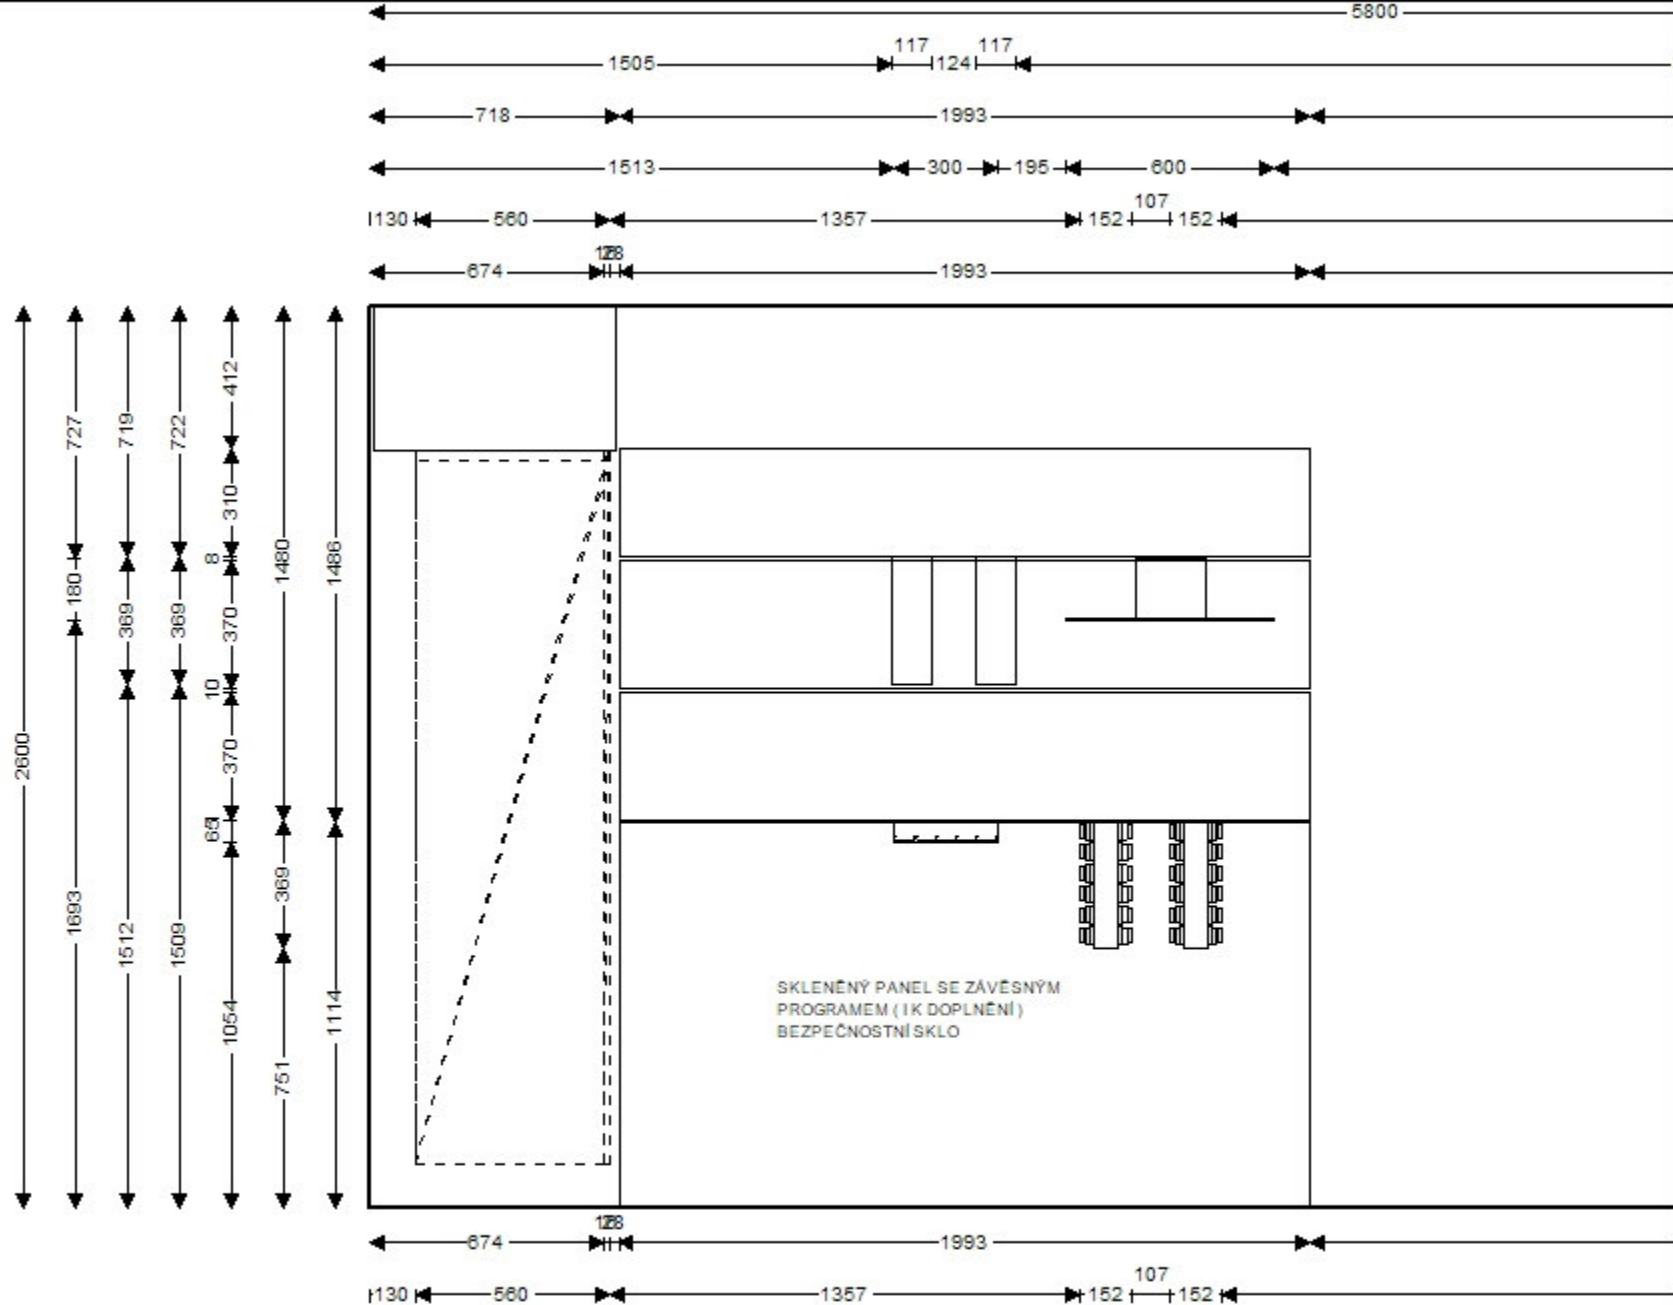

30.01.2018

EXPO SOLID

next trade store  
 Vinohradská 57  
 12000 Praha 2  
 CHEF

Čelní pohled 3  
 Komise 545/1

EXPO SOLID

01.02.2018

next trade store  
 Vinohradská 57  
 12000 Praha 2  
 CHEF

Čelní pohled 4  
 Komise 545/1

01.02.2018

EXPO SOLID