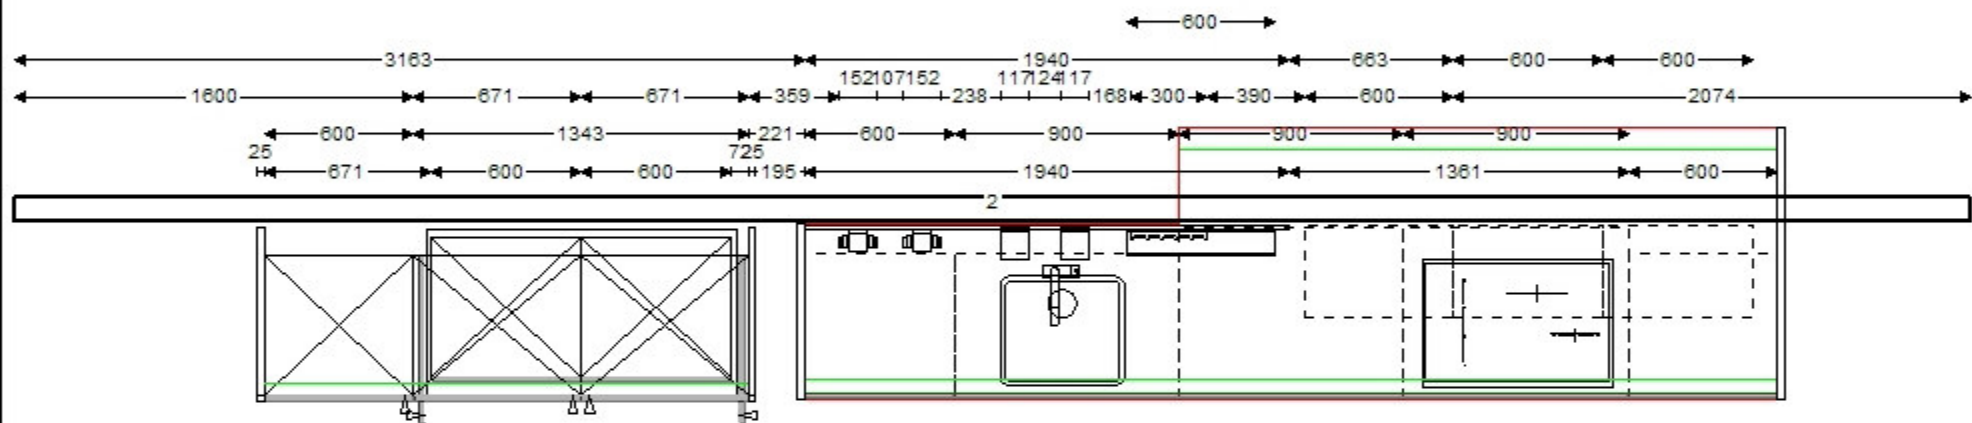

next trade store
Vinohradská 57
12000 Praha 2
CHEF

Půdorys
Komise 545/22

30.01.2018

EXPO SOLID