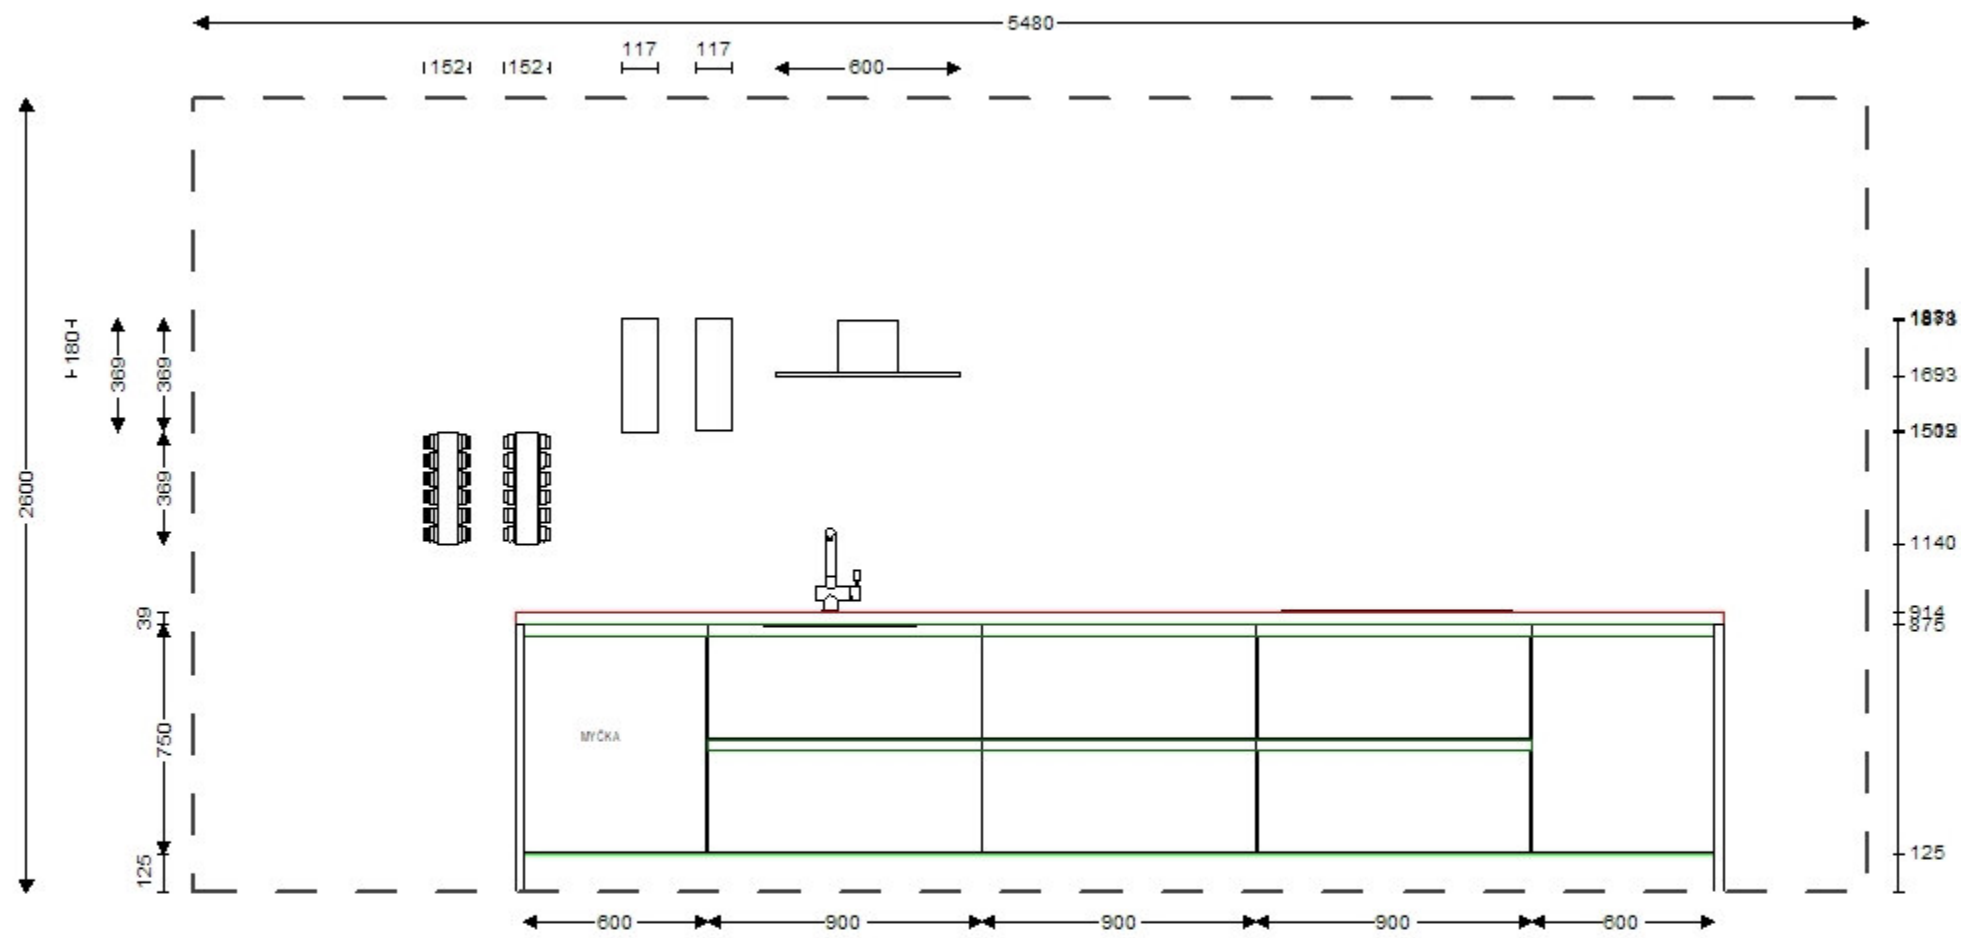

SESTAVA JE VYSTAVENA, JE MOŽNÉ I JINÉ USPOŘÁDÁNÍ !

POPTEJTE NA STUDIU. IHNED K ODBĚRU

informace na mob: 739 058 062

next trade store
 Vinohradská 57
 12000 Praha 2
 CHEF

Čelní pohled 4.1
 Komise 545/11

01.02.2018