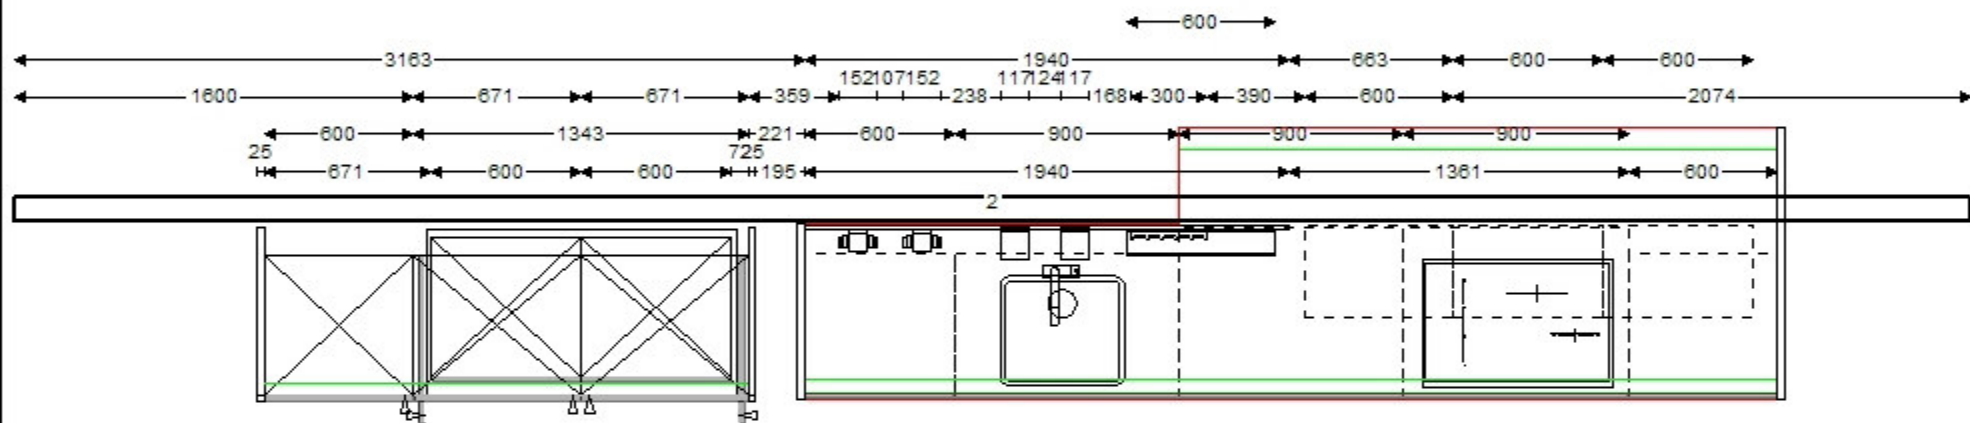

next trade store
Vinohradská 57
12000 Praha 2
CHEF

Půdorys
Komise 545/22

30.01.2018

EXPO SOLID