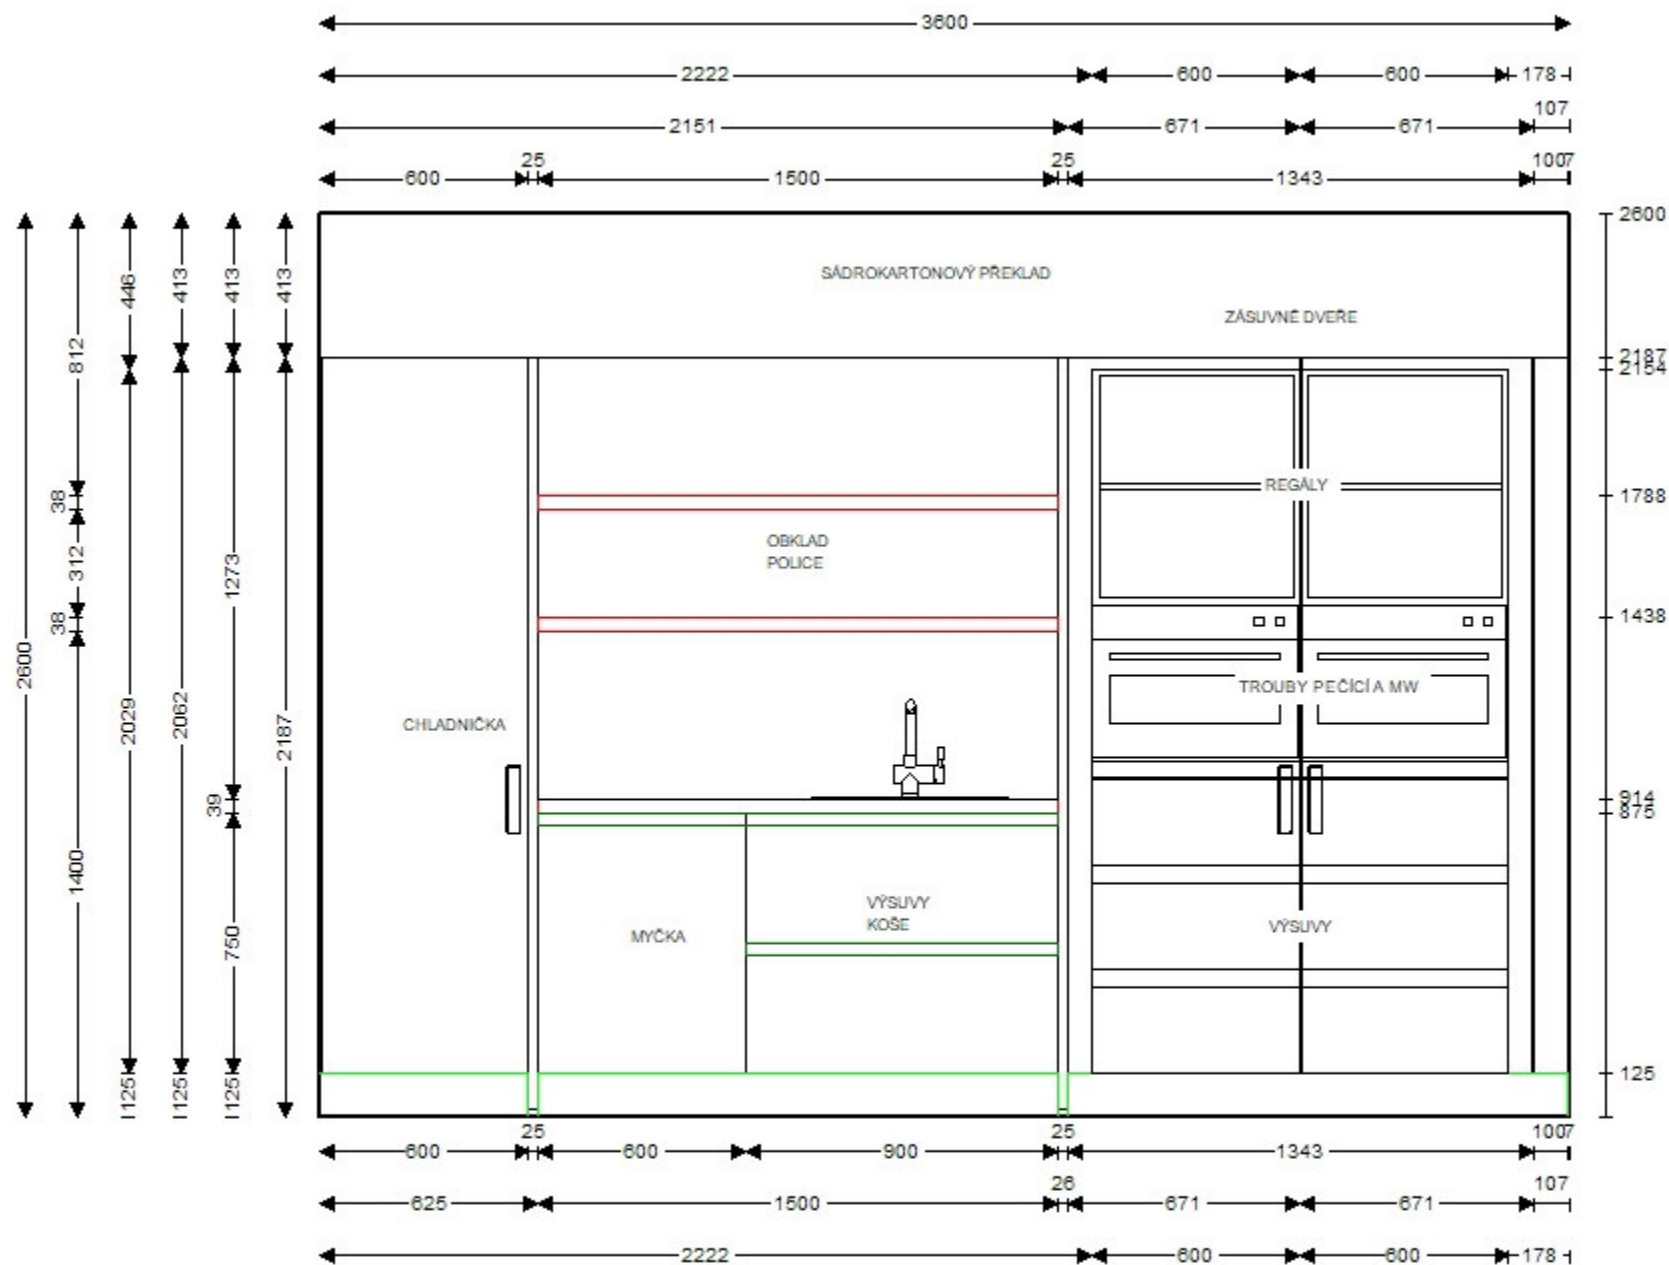

next trade store
Vinohradská 57
12000 Praha 2
CHEF

Čelní pohled 3
Komise 545/1

EXPO SOLID

01.02.2018