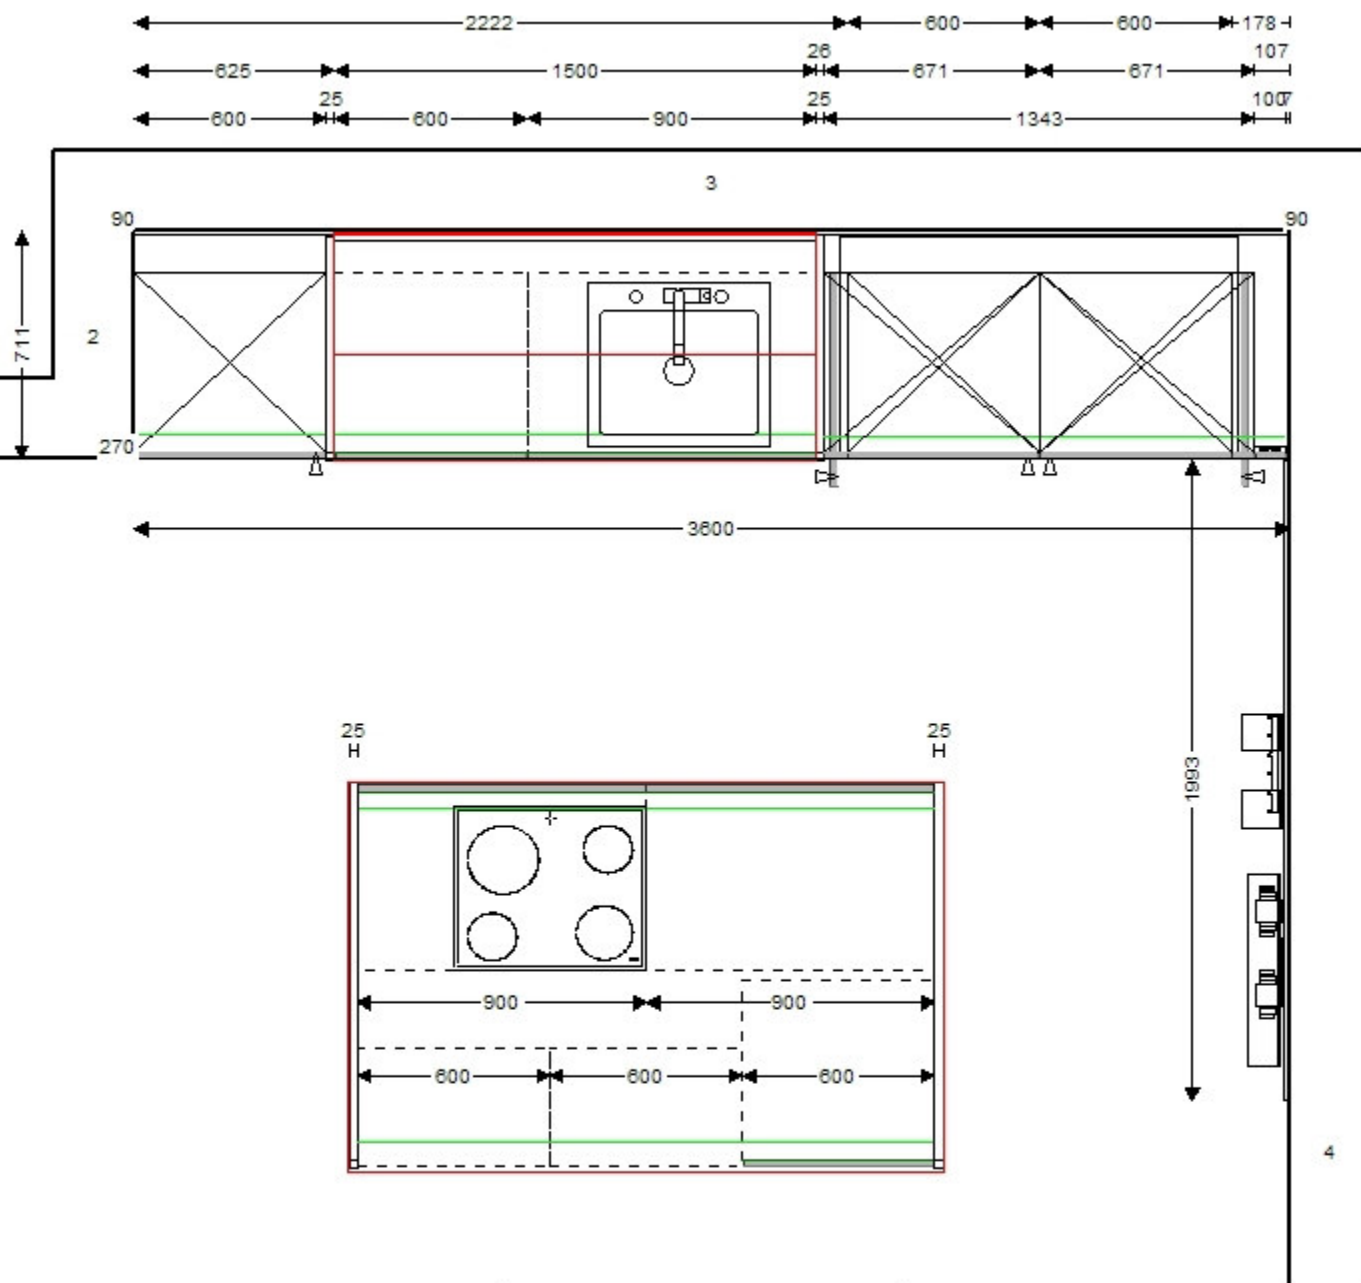

next trade store
Vinohradská 57
12000 Praha 2
CHEF

Půdorys
Komise 545/1

30.01.2018

EXPO SOLID