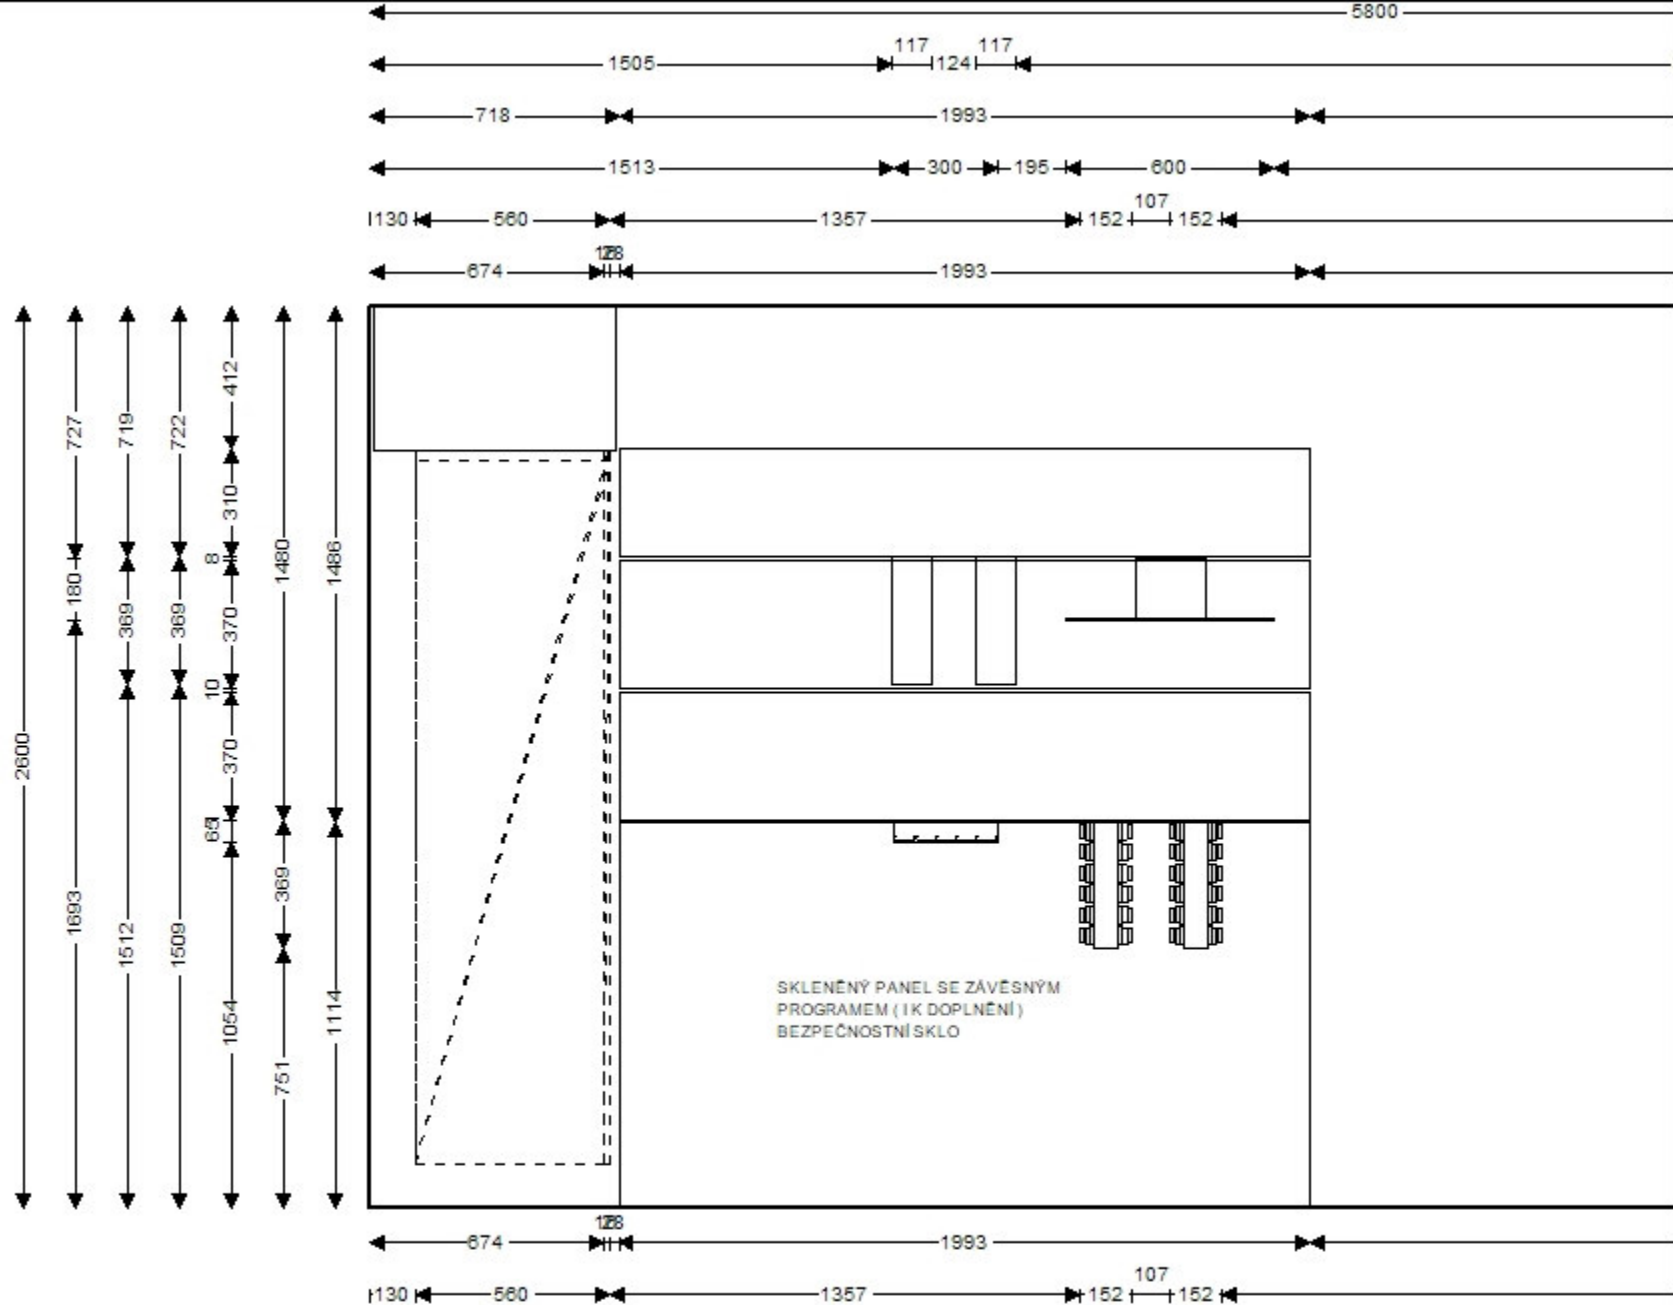

EXPO SOLID

01.02.2018

next trade store
 Vinohradská 57
 12000 Praha 2
 CHEF

Čelní pohled 4
 Komise 545/1

01.02.2018

EXPO SOLID