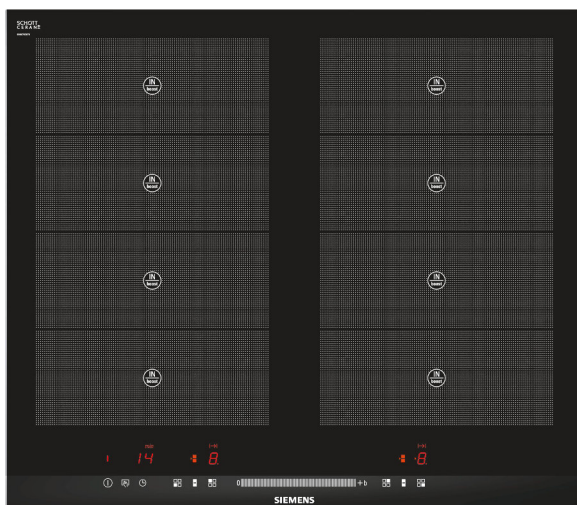

VARNÁ DESKA INDUKCE SIEMENS EH 675MV17E

schüller®
NEXT TRADE STORE

EH 675MV17E - Z VÝSTAVY – NOVÁ , ROZBALENÁ

Kratší doba uvedení do varu s až o 50% větším výkonem díky funkci powerBoost. Pokud rádi smažíte, jistě využijete senzor smažení. Ten hlídá vhodnou teplotu během celého smažení. Dětskou pojistkou předejdete použití varné desky dětmi. Pokud zůstane varná deska v provozu delší dobu bez změny nastavení, automaticky se aktivuje automatické vypnutí.

Varná zóna vlevo: 40×24cm, výkon: 3.3 kW – flexibilní varná zóna (max. výkon 3.7 kW) – nebo 2× Ø 20cm (2,2kW)

Varná zóna vpravo: 40×24cm, výkon: 3.3 kW – flex.varná zóna (max. výkon 3.7 kW) – nebo 2× Ø 20cm (2,2kW)

Dotykové ovládání touchSlider – přesné a intuitivní

17 stupňů výkonu, Budík – nezávislý na varných zónách – 99 minut

Senzor smažení – hlídá optimální teplotu, snižuje spotřebu energie a tuk se nepřepaluje