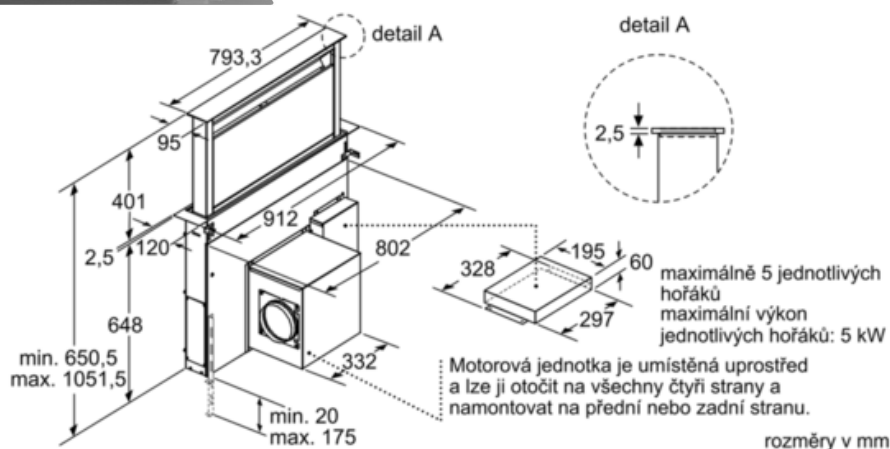

## LD 97AA 670 - Z VÝSTAVY – NOVÝ výsuvný z pracovní desky

výkon odvětrání dle EN 61591: max. normální stupeň 450 m<sup>3</sup>/h, intenzivní stupeň 710 m<sup>3</sup>/h  
3 stupně výkonu + 2 intenzivní stupně, sensorové ovládání, digitální ukazatel, elektronické řízení s ukazatelem nasycení filtru, obvodové odsávání, intenzivní stupeň s automatickým zpětným nastavením, 5 nebo 10 min., automatický doběh ventilátoru 15 min., vysoce výkonný ventilátor s dvousměrným sáním  
kovový tukový filtr, vhodný pro mytí v myčce, osvětlení pracovního místa LED-modulem 1x 10 W  
funkce softLight - postupné zhasínání a rozsvěcení, hodnoty hluchnosti podle EN 60704-3 a EN 60704-2-13 při odvětrávání: max. normální stupeň: 61 dB(A) re 1 pW (47 dB(A) re 20 µPa akustický tlak)  
intenzivní stupeň: 70 dB(A) re 1 pW (56 dB(A) re 20 µPa akustický tlak)  
výška při vysunutí: 401 mm, provoz s odvětráním nebo s cirkulací vzduchu  
příkon: 285 W

Rozměry spotřebiče při cirkulaci (VxŠxH): 651 - 1052 x 912 x 351 mm

Rozměry spotřebiče při odvětrání (VxŠxH): 651 - 1052 x 912 x 351 mm

**ZÁRUKA 2 ROKY**

**Doporučená prodejní cena vč.21% DPH**

**54.990,- Kč**