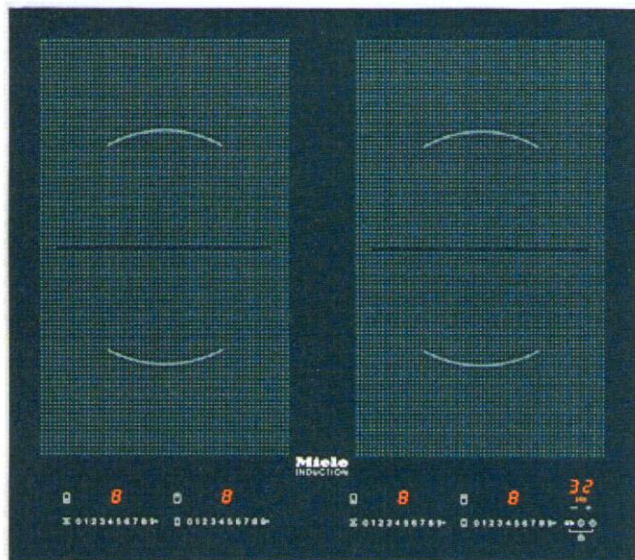

VARNÁ DESKA MIELE KM 6328-1 indukce

schüller®

NEXT TRADE STORE

KM 6328-1 indukční Z VÝSTAVY – NOVÁ, ROZBALENÁ

Typ varné desky vestavěný Počet varných zón a/nebo ploch 4 Technologie ohřevu 1. = Indukce 2. = Indukce Indukční varné zóny a varné plochy, sálavé varné zóny, pevné plotny 1. = 230x390 2. = 230x390 U kruhových elektrických varných zón: průměr užitečné plochy povrchu jednotlivých elektricky ohřívaných varných zón U nekruhových varných zón nebo ploch: délka a šířka užitečné plochy povrchu jednotlivých elektricky ohřívaných varných zón nebo ploch L/W mm Wh/kg 1. = 193,6 2. = 193,6 Spotřeba energie na varnou zónu nebo plochu přepočtenou na kg (EElectric cooking) Spotřeba energie varné desky přepočtená na kg (EElectric hob) Wh/kg