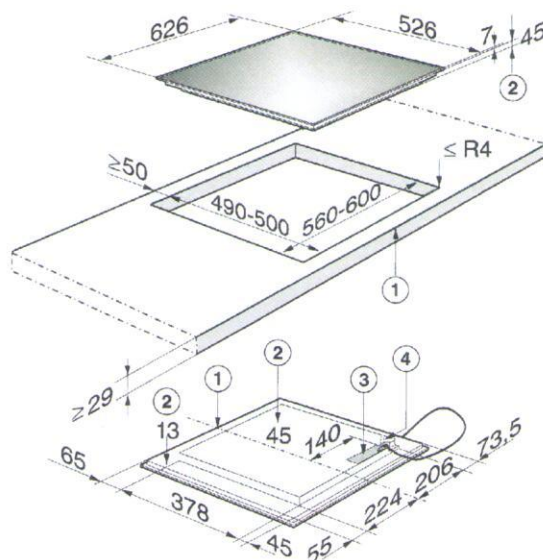

VARNÁ DESKA MIELE KM 6328-1 indukce

schüller®

NEXT TRADE STORE

KM 6328-1 indukční Z VÝSTAVY – NOVÁ, ROZBALENÁ

Typ varné desky vestavěný Počet varných zón a/nebo ploch 4 Technologie ohřevu 1. = Indukce 2. = Indukce Indukční varné zóny a varné plochy, sálavé varné zóny, pevné plotny 1. = 230x390 2. = 230x390 U kruhových elektrických varných zón: průměr užitečné plochy povrchu jednotlivých elektricky ohřívaných varných zón U nekruhových varných zón nebo ploch: délka a šířka užitečné plochy povrchu jednotlivých elektricky ohřívaných varných zón nebo ploch L/W mm Wh/kg 1. = 193,6 2. = 193,6 Spotřeba energie na varnou zónu nebo plochu přepočtenou na kg (EElectric cooking) Spotřeba energie varné desky přepočtená na kg (EElectric hob) Wh/kg