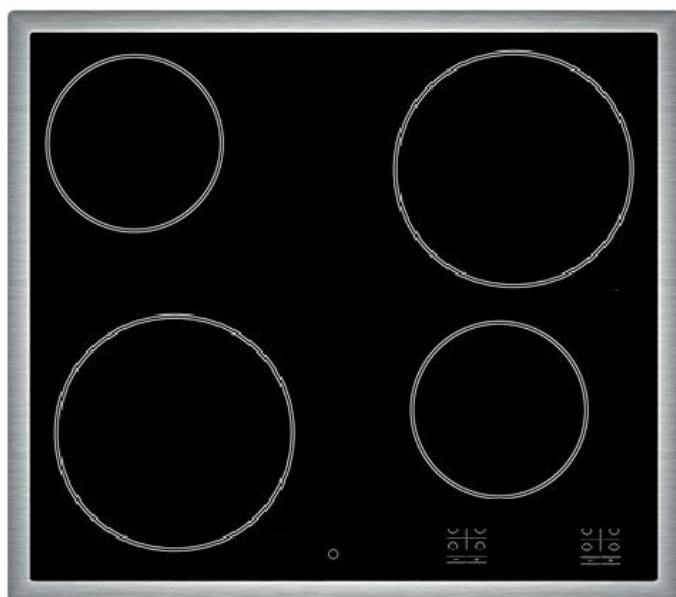

VARNÁ DESKA ELEKTRICKÁ JUNO JKSN 604 F5

schüller®
NEXT TRADE STORE

Varná deska sklokeramická JUNO JKSN 6004 F5

– výstavní vzorek, rozbalená, nepoužitá

4 varné zóny – 1 x 21 cm 2,3kW, 2 x 14,5 cm 1,2kW, 1 x 18 cm 1,8kW

Dotykové ovládání, dětská pojistka, kontrolky teploty plochy, automatické vypínání

Plochý nerez rámeček

Přípojovací kabel 1,5 m

Příkon 6,5 kW

ZÁRUKA 2 ROKY

Doporučená prodejní vč.21% DPH

18.822,- Kč

Sleva - 60%