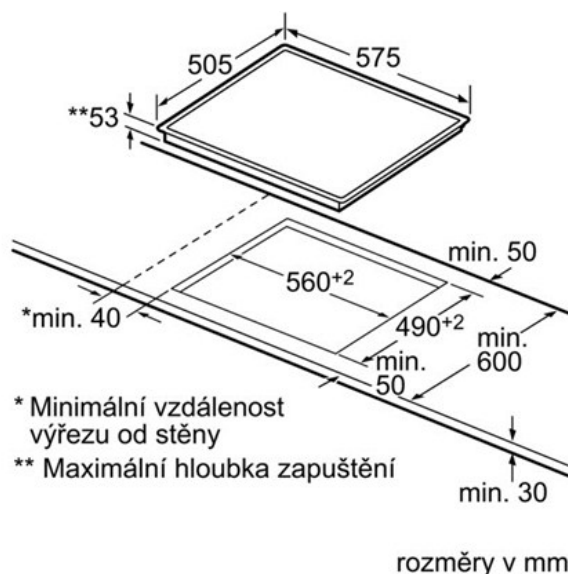

VARNÁ DESKA ELEKTRICKÁ JUNO JKSN 604 F5

schüller®
NEXT TRADE STORE

Varná deska sklokeramická JUNO JKSN 6004 F5

– výstavní vzorek, rozbalená, nepoužitá

4 varné zóny – 1 x 21 cm 2,3kW, 2 x 14,5 cm 1,2kW, 1 x 18 cm 1,8kW

Dotykové ovládání, dětská pojistka, kontrolky teploty plochy, automatické vypínání

Plochý nerez rámeček

Přípojovací kabel 1,5 m

Příkon 6,5 kW

ZÁRUKA 2 ROKY

Doporučená prodejní vč.21% DPH

18.822,- Kč

Sleva - 60%