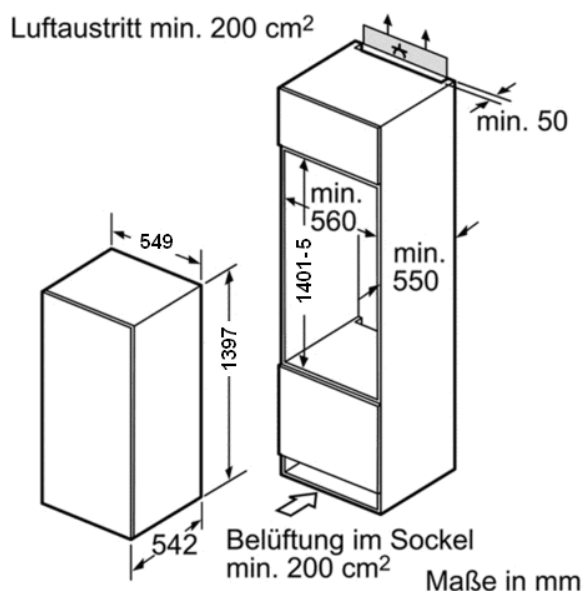

CHLADNIČKA VESTAVNÁ JUNO JCF 140 24 F5

schüller®

NEXT TRADE STORE

JCF 140 24 F5 - originál nový zabalený spotřebič JUNO – výroba Elektrolux Německo

- Celkový objem 192 l = chlazení 117 l + 0° zóna 60 l + mrazák 15 l
- 0° C fresch zóna – pro zeleninu, sýry, uzeninu – spodní 2 šuplíky
- bezpečnostní skl.police 3 ks
- vario box, zásobník na vejce
- 3 dveřní police
- LCDisplay teplotní regulace
- příjemné čištění – světlý povrch
- A++ mimořádně úsporné chlazení
- Spotřeba 199 kWh / rok
- Hluk 37 dB
- Automatické odmrazování chladničky, mraznička manuálně
- Závěs dveří vpravo
- Vnitřní osvětlení
- Rozměry: 140,1 cm x 54,1 cm x 54,2 cm
- Rozměry niky (v x š x d): 140,5 x 56,0 cm x 55,0 cm