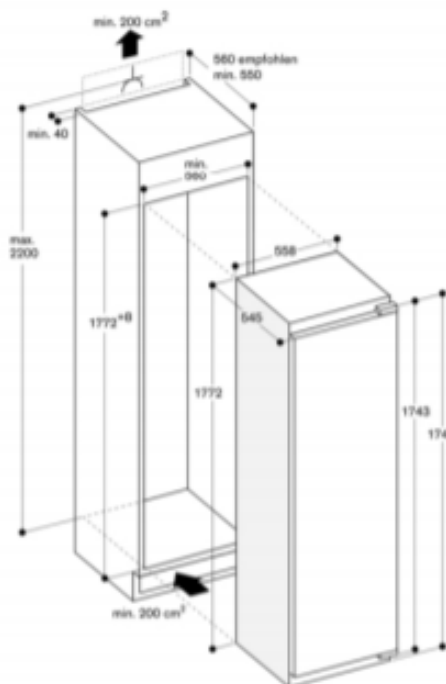

CHLADNIČKA VESTAVNÁ GAGGENAU RC 289 203

schüller®
NEXT TRADE STORE

RC 289 203 vestavná chladnička Gaggenau – vystavena na studiu, nepoužitá

Unikátní koncept využití: - maximální využití prostoru: StufenTablar, podnosy s maximální hloubkou, stejně jako integrovaných zařízení pro různé obaly - Snadný přístup: plně výsuvné police a šuplíky - Optimal insight propracovaný koncept osvětlení, použití skla a průhledných materiálů - Efektivní příprava, úprava a skladování s zařízení Gaggenau. integrace potravinářských pánve Zvětšená interiér s 302 litrů vytěsněním kompresoru tři zóny klimatu včetně tří čerstvé chlazení zásuvky v blízkosti 0 ° C v kombinaci s mrazničkou RF 287 (side-by-side) Čalouněná zavírací systém umožňuje hladký a řízený uzavírací teleskopické plný extrakty s nízkou funkcí tření a odpružená pull umožňují hladký a kontrolované zavírání manipulačních elektronickou regulací teploty s teplotním displejem zásuvek. dotekových tlačítek. Technické parametry Dynamické rozložení chlazení. Tlumený systém vytahování dveří od úhlu otevření dveří 20 °, integrovaný v závěsu dveří. Alarm s otevřenými dveřmi. Chladná čistá kapacita 225 litrů. Rychlé chlazení. Automatická odmrazování s odpařováním kondenzátu. Teplota je nastavitelná od +2 ° C do +8 ° C. 2 police z bezpečnostního skla s maximální hloubkou, plně rozšiřitelné. 4 police z bezpečnostního skla, z nichž 2 jsou plně roztažitelné a 2 výškově nastavitelné. Víno a šampaňské na 4 lahve, úplně sklopené. Přídavné zařízení pro uložení skleněné misky. 1 velký regál s hliníkovým profilem pro lahve. Držák lahví, pohyblivý. 2 dveřní stojany s hliníkovým profilem. Jasně vnitřní osvětlení s osvětlovacími prvky bez oslnění, integrovaná. Stoupačí hliníkový zásobník pro optimální využití prostoru a skladování GN nádob. Čerstvé chlazení v blízkosti 0 ° C, 2 plně výsuvné zásuvky s teplotou 0 ° C, ideální pro maso, ryby a drůbež. 1 plně rozšiřitelná zásuvka na čerstvou vodu, při teplotě 0 ° C, optimalizované na vlhkost. Čistá hmotnost (kg) 90,0, připojené zatížení (W) 120, napětí (V) 220-240, Frekvence (Hz) 50, Třída energetické účinnosti (2010/30 / ES) A ++, akustický výkon (dB 39, výška 177,2 cm