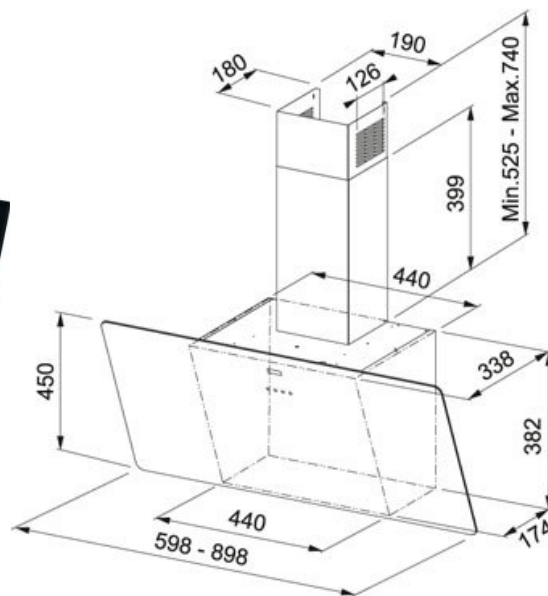

ODSAVAČ PAR FRANKE VERTICAL EVO

schüller®

NEXT TRADE STORE

VERTICAL EVO š. 90 cm černé sklo - Z VÝSTAVY – NOVÝ, ROZBALENÝ

montáž na stěnu, volný prostor pro hlavu
Dopor. výška nad varnou deskou pouze 45 cm
senzorové ovládání, štěrbinové odsávání
3 stupně výkonu
elektronicky řídicí obvod
omyvatelný kovový tukový filtr
osvětlení LED žárovky 2 × 1 W , stmívatelné
hmotnost 14 kg
výkon DIN IEC 61591 Max. 560 m³ / h
výkon DIN IEC 61591 Min. 300 m³ / h
hodnota hluku DIN EN 60704-3 Int. 69 dB (A)
hodnota hluku DIN EN 60704-3 Max. 63 dB (A)