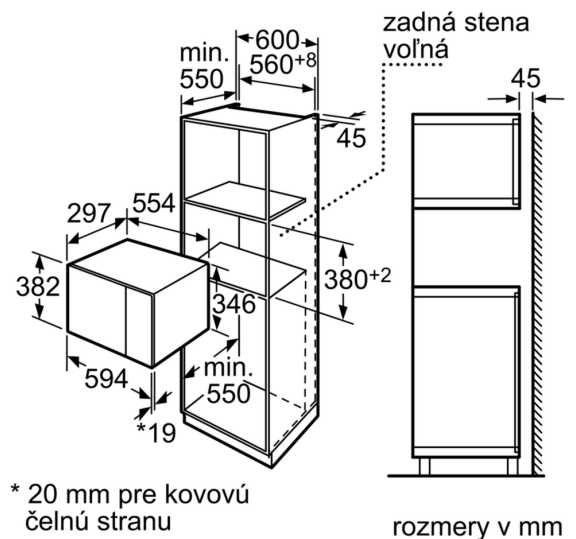

## CN 161 152 - MW trouba , originál nový zabalený spotrebič , ( řada Siemens )

Vestavná MW trouba do horní skříňky, nebo vysoké skříně

Na displeji je zobrazen denní čas, nebo doba přípravy pokrmu. Ovládání je jednoduché a postačí vám lehký dotyk prstu.

- Mikrovlnný ohřev
- Rozmrazování
- 7 automatických programů ohřevu
- Objem: 20 l
- Průměr talíře: 25,5 cm
- Počet úrovní výkonu: 5
- Výkon mikrovln: 800 W

Rozměry: 38,2×59,4×29,7 cm (VxŠxH), rozměry pro vestavbu: 38×60×55 cm (VxŠxH)

Rozměry vnitřní: 20,1×30,8×28,2 cm (VxŠxH)

Další informace:

Vestavný spotřebič do skříňky o šířce 60 cm s hloubkou min. 30 cm, pro vestavbu do vysoké skříňky

Váhová automatika s programy pro rozmrazování, paměťová funkce (počet paměťových míst: 1)

Elektronika snadného ovládání, velký digitální ukazatel doby přípravy a denního času

Dvířka s průhledovým okénkem a závěsem vlevo, Připojovací kabel Gardy zástrčka s uzemněním 130 cm

Příslušenství: otočný talíř – 25,5 cm