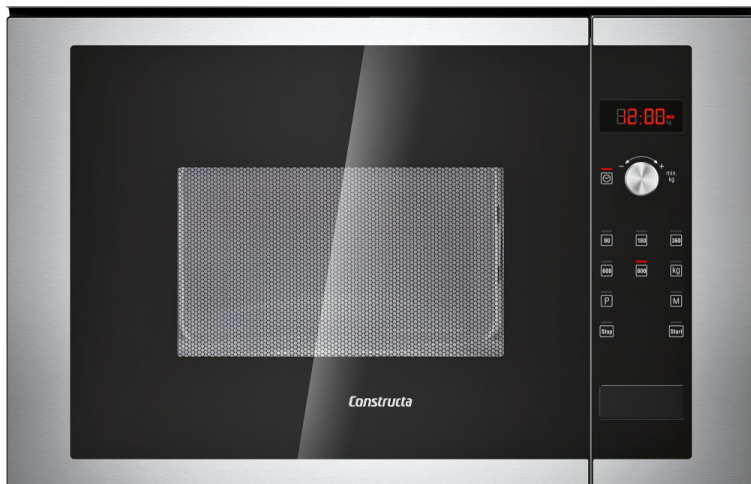

## CN 161 152 - MW trouba , originál nový zabalený spotrebič , ( řada Siemens )

Vestavná MW trouba do horní skříňky, nebo vysoké skříně

Na displeji je zobrazen denní čas, nebo doba přípravy pokrmu. Ovládání je jednoduché a postačí vám lehký dotyk prstu.

- Mikrovlnný ohřev
- Rozmrazování
- 7 automatických programů ohřevu
- Objem: 20 l
- Průměr talíře: 25,5 cm
- Počet úrovní výkonu: 5
- Výkon mikrovln: 800 W

Rozměry: 38,2×59,4×29,7 cm (VxŠxH), rozměry pro vestavbu: 38×60×55 cm (VxŠxH)

Rozměry vnitřní: 20,1×30,8×28,2 cm (VxŠxH)

Další informace:

Vestavný spotřebič do skříňky o šířce 60 cm s hloubkou min. 30 cm, pro vestavbu do vysoké skříňky

Váhová automatika s programy pro rozmrazování, paměťová funkce (počet paměťových míst: 1)

Elektronika snadného ovládání, velký digitální ukazatel doby přípravy a denního času

Dvířka s průhledovým okénkem a závěsem vlevo, Připojovací kabel Gardy zástrčka s uzemněním 130 cm

Příslušenství: otočný talíř – 25,5 cm