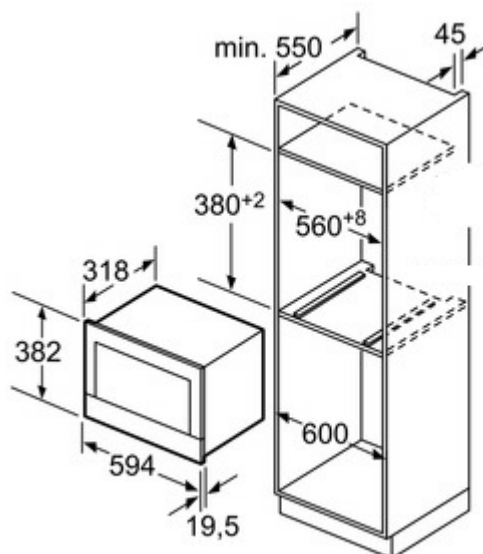

# MW TROUBA VESTAVNÁ BOSCH BFL 634GS1

**schüller®**

NEXT TRADE STORE

## BFL 634 GS1 BOSCH - originál nový zabalený spotřebič

vnitřní povrch trouby je z ušlechtilé oceli a je vybaven LED osvětlením. Celoskleněná vnitřní strana dvířek je praktická při čištění.

- Mikrovlnný ohřev – 5 úrovní
- Rozmrazování s programovou automatikou – chléb, maso, ryby
- Automatické vaření 7 programů – čerstvá zelenina, mražená zelenina, rýže, brambory-
- Objem: 21l
- Průměr talíře: není vybavena otočným talířem
- Počet úrovní výkonu: 5 (900/600/360/180/90W)
- Výkon mikrovln: 900 W
- Rozměry: 38,2×59,4×31,8cm (VxŠxH), rozměry pro vestavbu: 38×56×55cm (VxŠxH)
- Osvětlený ovládací prstenec, ovládání TouchControl – sensorové, ovládání lehkým dotykem
- Barevný textový TFT displej vč. češtiny
- 7 automatických programů – 4 varné programy, 3 rozmrazovací programy
- Časovač
- Nerezový vnitřní prostor bez otočného talíře
- celoskleněná vnitřní strana dvířek – snadné čištění
- Závěs dveří vlevo (dvířka otevíraná do strany)
- LED osvětlení
- Tlačítko otevírání
- Připojovací kabel se zástrčkou