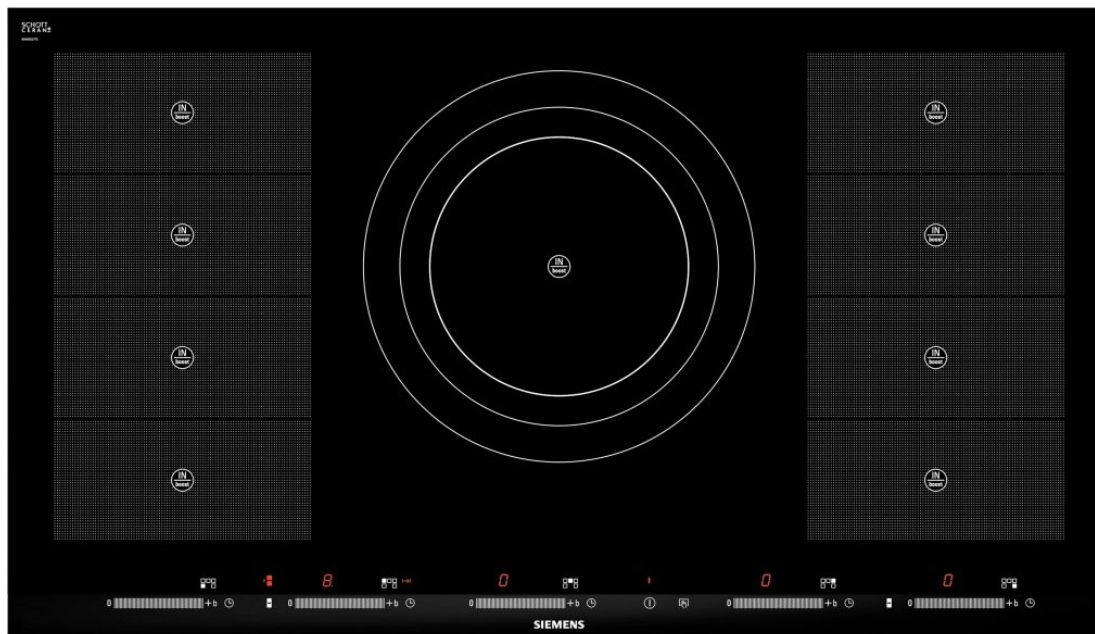

# VARNÁ DESKA INDUKCE SIEMENS EH 975SZ17E

**schüller®**  
NEXT TRADE STORE

## EH 975SZ17E - Z VÝSTAVY – NOVÁ , ROZBALENÁ

Inovativní indukční technologie umožňuje vaření rychleji, čistší a bezpečněji.

Vynikající potěšení z vaření díky extra velkému povrchu vaření: Umístěte nádobí na vaření VariolInduction kdekoli chcete. Kratší časy ohřevu až o 50% vyšší výkon díky funkci powerBoost.

ovládací prvky touchSlider (multi)

5 indukčních varných zón s funkcí powerBoost pro všechny varné zóny pro menší čas pečení - 1 trojitý okruh

17 stupňové nastavení výkonu pro každou varnou zónu

LED časovač a displej pro všechny varné zóny, wipeProtection function

Funkce automatického vypnutí časového limitu

Nerezová konstrukce s fazetovými bočními profily z nerezové oceli a zkoseným skleněným keramickým sklem

Ochrana proti rozlití, Lze kombinovat s varnými deskami Domino,