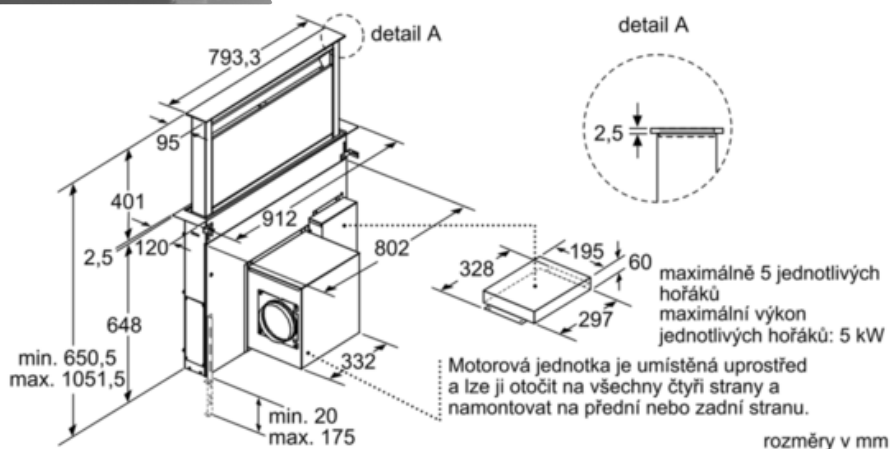

ODSAVAČ VÝSUVNÝ SIEMENS LD 97AA670 nerez

schüller®

NEXT TRADE STORE

LD 97AA 670 - Z VÝSTAVY – NOVÝ výsuvný z pracovní desky

výkon odvětrání dle EN 61591: max. normální stupeň 450 m³/h, intenzivní stupeň 710 m³/h
3 stupně výkonu + 2 intenzivní stupně, sensorové ovládání, digitální ukazatel, elektronické řízení s ukazatelem nasycení filtru, obvodové odsávání, intenzivní stupeň s automatickým zpětným nastavením, 5 nebo 10 min., automatický doběh ventilátoru 15 min., vysoce výkonný ventilátor s dvousměrným sáním
kovový tukový filtr, vhodný pro mytí v myčce, osvětlení pracovního místa LED-modulem 1x 10 W
funkce softLight - postupné zhasínání a rozsvěcení, hodnoty hlučnosti podle EN 60704-3 a EN 60704-2-13 při odvětrávání: max. normální stupeň: 61 dB(A) re 1 pW (47 dB(A) re 20 µPa akustický tlak)
intenzivní stupeň: 70 dB(A) re 1 pW (56 dB(A) re 20 µPa akustický tlak)
výška při vysunutí: 401 mm, provoz s odvětráním nebo s cirkulací vzduchu
příkon: 285 W

Rozměry spotřebiče při cirkulaci (VxŠxH): 651 - 1052 x 912 x 351 mm

Rozměry spotřebiče při odvětrání (VxŠxH): 651 - 1052 x 912 x 351 mm

ZÁRUKA 2 ROKY

Doporučená prodejní cena vč.21% DPH

54.990,- Kč

Sleva - 20%