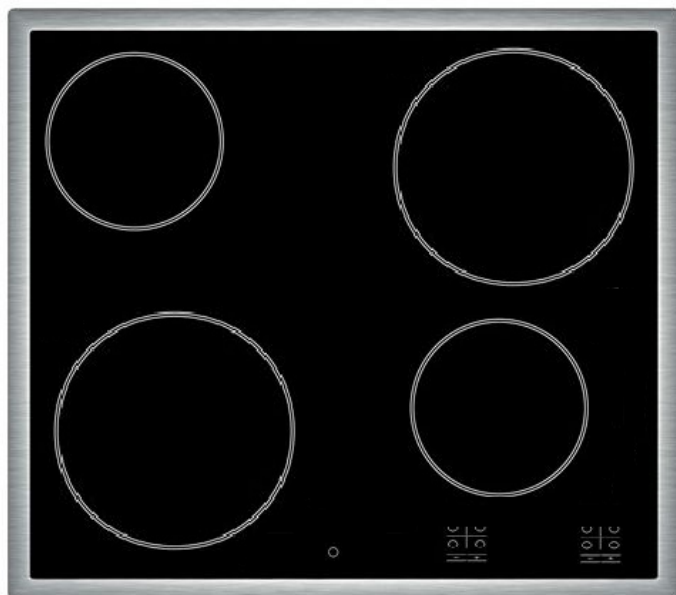

VARNÁ DESKA ELEKTRICKÁ JUNO JKSN 604 F5

schüller®
NEXT TRADE STORE

Varná deska sklokeramická JUNO JKSN 6004 F5

– výstavní vzorek, rozbalená, nepoužitá

4 varné zóny – 1 x 21 cm 2,3kW, 2 x 14,5 cm 1,2kW, 1 x 18 cm 1,8kW

Dotykové ovládání, dětská pojistka, kontrolky teploty plochy, automatické vypínání

Plochý nerez rámeček

Přípojovací kabel 1,5 m

Příkon 6,5 kW

ZÁRUKA 2 ROKY

Doporučená prodejní vč.21% DPH

18.822,- Kč

Sleva - 55%