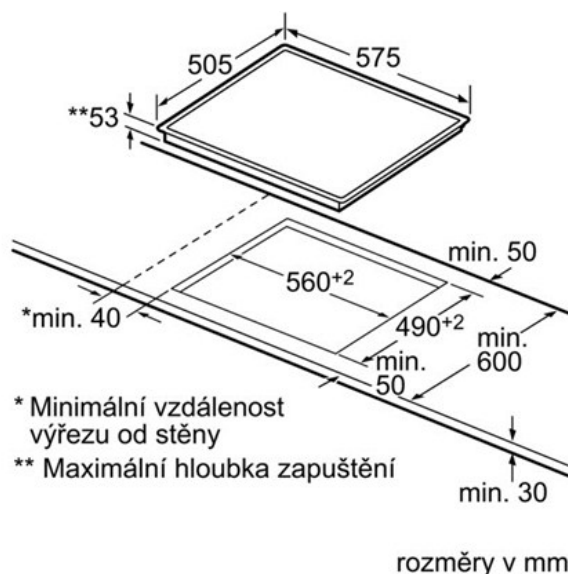

VARNÁ DESKA ELEKTRICKÁ JUNO JKSN 604 F5

schüller®
NEXT TRADE STORE

Varná deska sklokeramická JUNO JKSN 6004 F5

– výstavní vzorek, rozbalená, nepoužitá

4 varné zóny – 1 x 21 cm 2,3kW, 2 x 14,5 cm 1,2kW, 1 x 18 cm 1,8kW

Dotykové ovládání, dětská pojistka, kontrolky teploty plochy, automatické vypínání

Plochý nerez rámeček

Přípojovací kabel 1,5 m

Příkon 6,5 kW

ZÁRUKA 2 ROKY

Doporučená prodejní vč.21% DPH

18.822,- Kč

Sleva - 55%