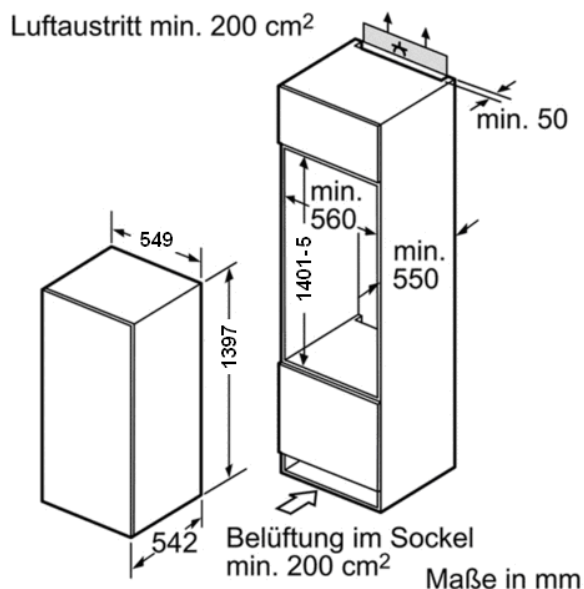

CHLADNIČKA VESTAVNÁ JUNO JCF 140 24 F5

schüller®

NEXT TRADE STORE

JCF 140 24 F5 - originál nový zabalený spotřebič JUNO – výroba Elektrolux Německo

- Celkový objem 192 l = chlazení 117 l + 0° zóna 60 l + mrazák 15 l
- 0° C fresch zóna – pro zeleninu, sýry, uzeninu – spodní 2 šuplíky
- bezpečnostní skl.police 3 ks
- vario box, zásobník na vejce
- 3 dveřní police
- LCDisplay teplotní regulace
- příjemné čištění – světlý povrch
- A++ mimořádně úsporné chlazení
- Spotřeba 199 kWh / rok
- Hluk 37 dB
- Automatické odmrazování chladničky, mraznička manuálně
- Závěs dveří vpravo
- Vnitřní osvětlení
- Rozměry: 140,1 cm x 54,1 cm x 54,2 cm
- Rozměry niky (v x š x d): 140,5 x 56,0 cm x 55,0 cm