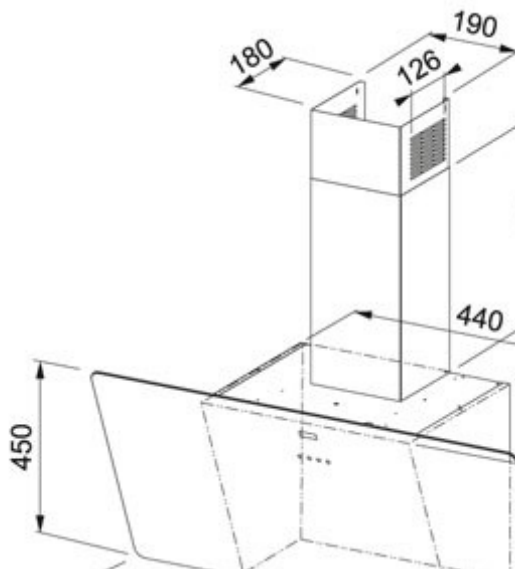

ODSAVAČ PAR FRANKE VERTICAL EVO

schüller®
NEXT TRADE STORE

VERTICAL EVO š. 90 cm černé sklo - Z VÝSTAVY – NOVÝ, ROZBALENÝ

montáž na stěnu, volný prostor pro hlavu
Dopor. výška nad varnou deskou pouze 45 cm
senzorové ovládání, šterbinové odsávání
3 stupně výkonu
elektronický řídicí obvod
omyvatelný kovový tukový filtr
osvětlení LED žárovky 2 × 1 W , stmívatelné
hmotnost 14 kg
výkon DIN IEC 61591 Max. 560 m³ / h
výkon DIN IEC 61591 Min. 300 m³ / h
hodnota hluku DIN EN 60704-3 Int. 69 dB (A)
hodnota hluku DIN EN 60704-3 Max. 63 dB (A)