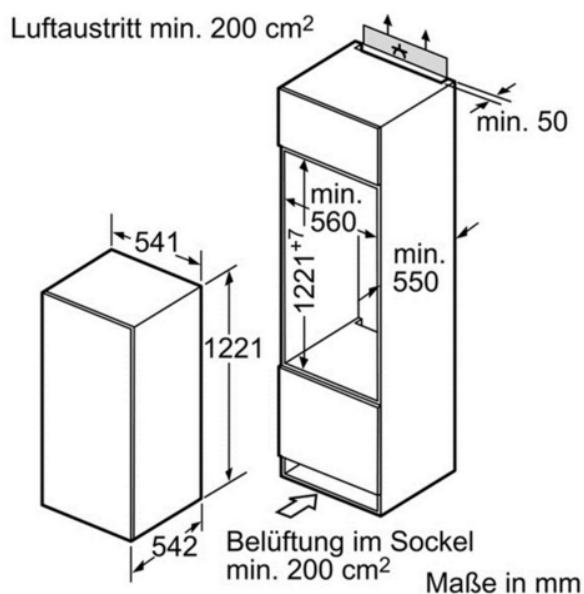

CHLADNIČKA VESTAVNÁ CONSTRUCTA CK 60444 EU

schüller®

NEXT TRADE STORE

CK 60444 EU - originál nový zabalený spotřebič , vyrobeno v Německu

- plně automatické odmrazování
- bezpečnostní skl.police 6 ks
- vario box, zásobník na vejce
- 4 dveřní police
- příjemné čištění – světlý povrch
- A+ mimřádně úsporné chlazení
- Spotřeba 131 kWh / rok , 0,358 kWh / 24 hod
- Hluk 36dB
- 90W
- Otočné knoflíky pro regulaci teploty
- Závěs dveří vpravo
- Objem 221l
- Vnitřní osvětlení
- Rozměry: Rozměry (Š x H x D): 122,1 cm x 54,1 cm x 54.2 cm
- Rozměry niky (v x š x d): 122.5 x 56.0 cm x 55,0 cm cm