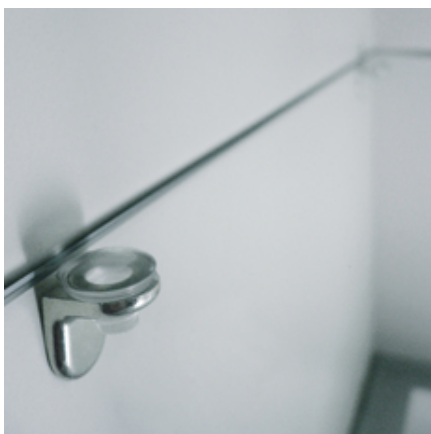

Výklopná dvířka horní skříňky

Osvětlená nástěnná police LED

Skleněné osvětlené desky LED

Osvětlená deska LED

Osvětlená úchytná lišta LED

Vestavný reflektor LED

Vestavný reflektor LED

Výsuv s unitřním osvětlením

## Technik

Výklopná dvířka horní skříňky

Skládací dvířka horní skříňky

Horní skříňka se zapuštěným madlem

Elektrická podpora otevírání

Dveřní modul

Závěs s integrovaným tlumením

Neklouzávě uložené skleněné desky